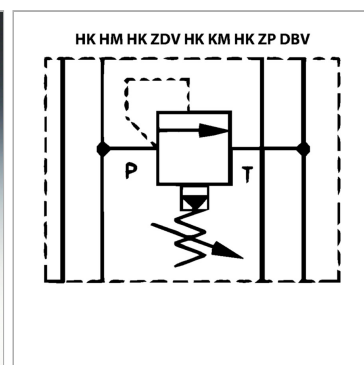

Характеристики

Исполнение	Клапан блочного монтажа непрямого действия
Объемный поток	макс. 50 л/мин
Рабочее давление	макс. 350 бар
Соединение	ISO/Cetop 03 size 6

Информация о продукте

действует в канале	B	Диапазон регулировки давления макс.	350 bar
Domeniu de reglare presiune min.	5 bar	Высота пластины	40 mm

Указания

Эти клапаны должны быть отрегулированы по прецедентным случаям

Описание

Клапан блочного монтажа для установки при многослойном вертикальном сопряжении с клапанами ISO/Cetop 03 NG6

Указание по заказу