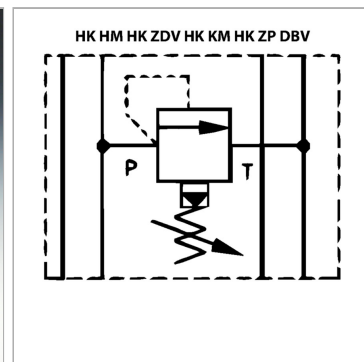

Характеристики

| | |
|-------------------------|---|
| Исполнение | Клапан блочного монтажа непрямого действия |
| Объемный поток | макс. 50 л/мин |
| Рабочее давление | макс. 350 бар |
| Соединение | ISO/Cetop 03 size 6 |

Информация о продукте

| | |
|---|-------|
| действует в канале | B |
| Domeniu de reglare presiune min. | 5 bar |

| | |
|--|---------|
| Диапазон регулировки давления макс. | 210 bar |
| Высота пластины | 40 mm |

Указания

Эти клапаны должны быть отрегулированы по прецедентным случаям

Описание

Клапан блочного монтажа для установки при многослойном вертикальном сопряжении с клапанами ISO/Cetop 03 NG6

Указание по заказу