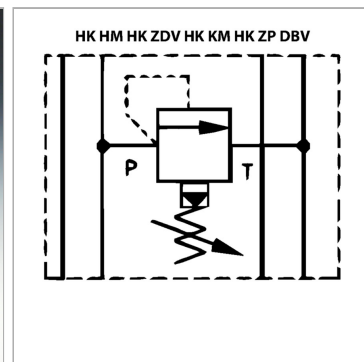

### Характеристики

<b>Исполнение</b>	Клапан блочного монтажа непрямого действия
<b>Объемный поток</b>	макс. 50 л/мин
<b>Рабочее давление</b>	макс. 350 бар
<b>Соединение</b>	ISO/Cetop 03 size 6

### Информация о продукте

<b>действует в канале</b>	B
<b>Domeniu de reglare presiune min.</b>	5 bar

<b>Диапазон регулировки давления макс.</b>	100 bar
<b>Высота пластины</b>	40 mm