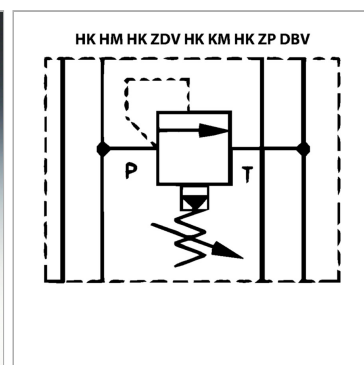

### Характеристики

<b>Исполнение</b>	Клапан блочного монтажа непрямого действия
<b>Объемный поток</b>	макс. 50 л/мин
<b>Рабочее давление</b>	макс. 350 бар
<b>Соединение</b>	ISO/Cetop 03 size 6

### Информация о продукте

<b>действует в канале</b>	A
<b>Domeniu de reglare presiune min.</b>	5 bar

<b>Диапазон регулировки давления макс.</b>	350 bar
<b>Высота пластины</b>	40 mm