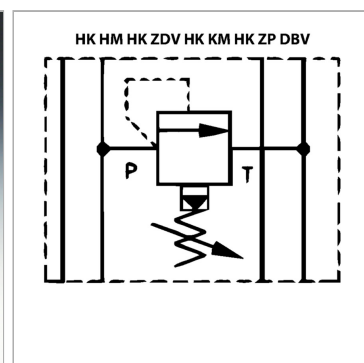

### Характеристики

<b>Исполнение</b>	Клапан блочного монтажа непрямого действия
<b>Объемный поток</b>	макс. 50 л/мин
<b>Рабочее давление</b>	макс. 350 бар
<b>Соединение</b>	ISO/Cetop 03 size 6

### Информация о продукте

<b>действует в канале</b>	A
<b>Domeniu de reglare presiune min.</b>	5 bar

<b>Диапазон регулировки давления макс.</b>	210 bar
<b>Высота пластины</b>	40 mm