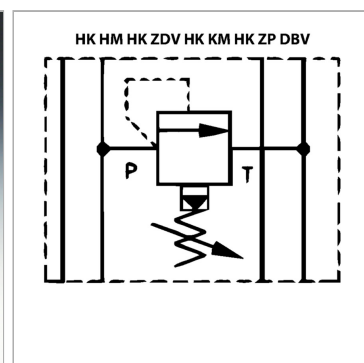

Характеристики

Исполнение	Клапан блочного монтажа непрямого действия
Объемный поток	макс. 50 л/мин
Рабочее давление	макс. 350 бар
Соединение	ISO/Cetop 03 size 6

Информация о продукте

действует в канале	A
Domeniu de reglare presiune min.	5 bar

Диапазон регулировки давления макс.	100 bar
Высота пластины	40 mm

Указания

Эти клапаны должны быть отрегулированы по прецедентным случаям

Описание

Клапан блочного монтажа для установки при многослойном вертикальном сопряжении с клапанами ISO/Cetop 03 NG6