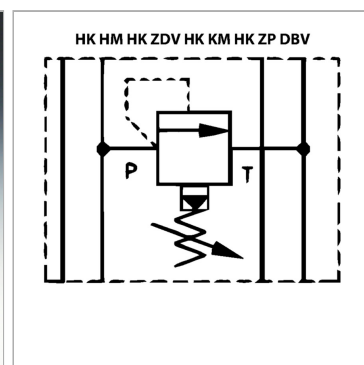

Характеристики

Исполнение	Клапан блочного монтажа непрямого действия
Объемный поток	макс. 50 л/мин
Рабочее давление	макс. 350 бар
Соединение	ISO/Cetop 03 size 6

Информация о продукте

действует в канале	A + B
Domeniu de reglare presiune min.	5 bar

Диапазон регулировки давления макс.	350 bar
Высота пластины	40 mm

Указания

Эти клапаны должны быть отрегулированы по прецедентным случаям

Описание

Клапан блочного монтажа для установки при многослойном вертикальном сопряжении с клапанами ISO/Cetop 03 NG6