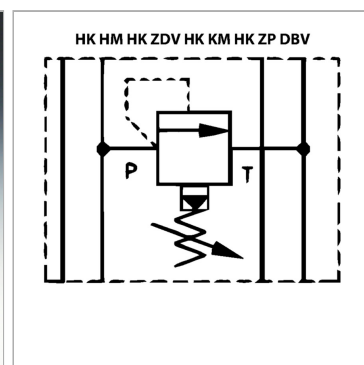

### Характеристики

<b>Исполнение</b>	Клапан блочного монтажа непрямого действия
<b>Объемный поток</b>	макс. 50 л/мин
<b>Рабочее давление</b>	макс. 350 бар
<b>Соединение</b>	ISO/Cetop 03 size 6

### Информация о продукте

<b>действует в канале</b>	A + B
<b>Domeniu de reglare presiune min.</b>	5 bar

<b>Диапазон регулировки давления макс.</b>	210 bar
<b>Высота пластины</b>	40 mm