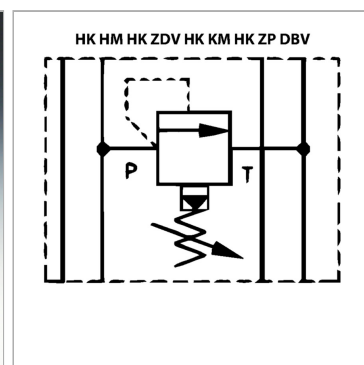

Характеристики

| | |
|-------------------------|---|
| Исполнение | Клапан блочного монтажа непрямого действия |
| Объемный поток | макс. 50 л/мин |
| Рабочее давление | макс. 350 бар |
| Соединение | ISO/Cetop 03 size 6 |

Информация о продукте

| | | | |
|---|-------|--|---------|
| действует в канале | A + B | Диапазон регулировки давления макс. | 100 bar |
| Domeniu de reglare presiune min. | 5 bar | Высота пластины | 40 mm |

Указания

Эти клапаны должны быть отрегулированы по прецедентным случаям

Описание

Клапан блочного монтажа для установки при многослойном вертикальном сопряжении с клапанами ISO/Cetop 03 NG6

Указание по заказу