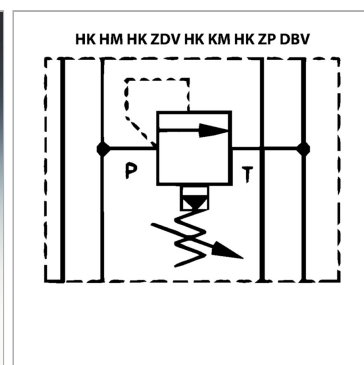

### Характеристики

<b>Исполнение</b>	Клапан блочного монтажа непрямого действия
<b>Объемный поток</b>	макс. 50 л/мин
<b>Рабочее давление</b>	макс. 350 бар
<b>Соединение</b>	ISO/Cetop 03 size 6

### Информация о продукте

<b>действует в канале</b>	P	<b>Диапазон регулировки давления макс.</b>	350 bar
<b>Domeniu de reglare presiune min.</b>	5 bar	<b>Высота пластины</b>	40 mm