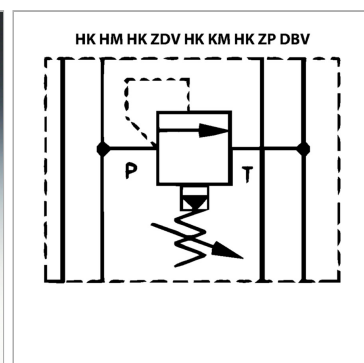

### Характеристики

<b>Исполнение</b>	Клапан блочного монтажа непрямого действия
<b>Объемный поток</b>	макс. 50 л/мин
<b>Рабочее давление</b>	макс. 350 бар
<b>Соединение</b>	ISO/Cetop 03 size 6

### Информация о продукте

<b>действует в канале</b>	P
<b>Domeniu de reglare presiune min.</b>	5 bar

<b>Диапазон регулировки давления макс.</b>	210 bar
<b>Высота пластины</b>	40 mm