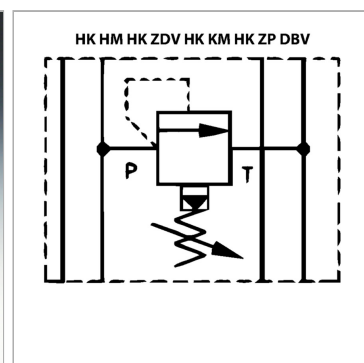

Характеристики

Исполнение	Клапан блочного монтажа непрямого действия
Объемный поток	макс. 50 л/мин
Рабочее давление	макс. 350 бар
Соединение	ISO/Cetop 03 size 6

Информация о продукте

действует в канале	P
Domeniu de reglare presiune min.	5 bar

Диапазон регулировки давления макс.	100 bar
Высота пластины	40 mm

Указания

Эти клапаны должны быть отрегулированы по прецедентным случаям

Описание

Клапан блочного монтажа для установки при многослойном вертикальном сопряжении с клапанами ISO/Cetop 03 NG6