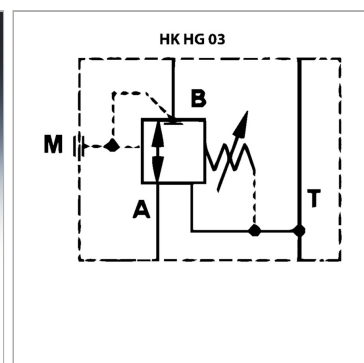

Характеристики

Исполнение	Клапан блочного монтажа с непосредственным управлением
Рабочее давление	макс. 350 бар
Объемный поток	макс. 40 л/мин
Соединение	ISO/Cetop 03 size 6

Информация о продукте

действует в канале	B	Диапазон регулировки давления макс.	210 бар
Domeniu de reglare presiune min.	50 bar	Высота пластины	40 mm

Указания

Эти клапаны должны быть отрегулированы по прецедентным случаям

Описание

Клапан блочного монтажа для установки при многослойном вертикальном сопряжении с клапанами ISO/Cetop 03 NG6

Указание по заказу