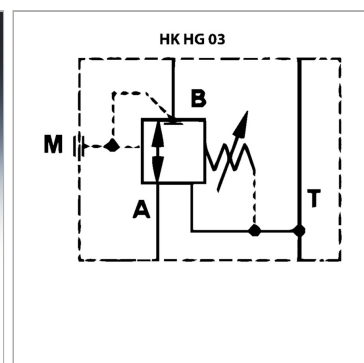

Характеристики

Исполнение	Клапан блочного монтажа с непосредственным управлением
Рабочее давление	макс. 350 бар
Объемный поток	макс. 40 л/мин
Соединение	ISO/Cetop 03 size 6

Информация о продукте

действует в канале	B	Диапазон регулировки давления макс.	100 bar
Domeniu de reglare presiune min.	20 bar	Высота пластины	40 mm

Указания

Эти клапаны должны быть отрегулированы по прецедентным случаям

Описание

Клапан блочного монтажа для установки при многослойном вертикальном сопряжении с клапанами ISO/Cetop 03 NG6

Указание по заказу