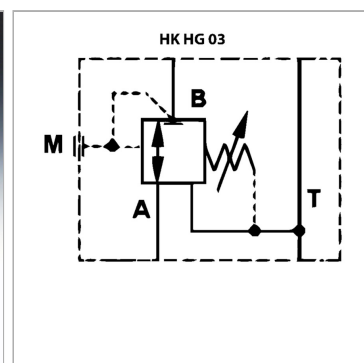

### Характеристики

<b>Исполнение</b>	Клапан блочного монтажа с непосредственным управлением
<b>Рабочее давление</b>	макс. 350 бар
<b>Объемный поток</b>	макс. 40 л/мин
<b>Соединение</b>	ISO/Cetop 03 size 6

### Информация о продукте

<b>действует в канале</b>	B	<b>Диапазон регулировки давления макс.</b>	32 bar
<b>Domeniu de reglare presiune min.</b>	3 bar	<b>Высота пластины</b>	40 mm