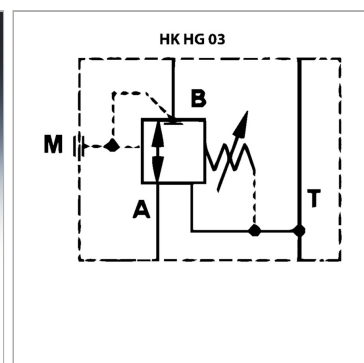

Характеристики

Исполнение	Клапан блочного монтажа с непосредственным управлением
Рабочее давление	макс. 350 бар
Объемный поток	макс. 40 л/мин
Соединение	ISO/Cetop 03 size 6

Информация о продукте

действует в канале	A	Диапазон регулировки давления макс.	210 бар
Domeniu de reglare presiune min.	50 бар	Высота пластины	40 mm

Указания

Эти клапаны должны быть отрегулированы по прецедентным случаям

Описание

Клапан блочного монтажа для установки при многослойном вертикальном сопряжении с клапанами ISO/Cetop 03 NG6

Указание по заказу