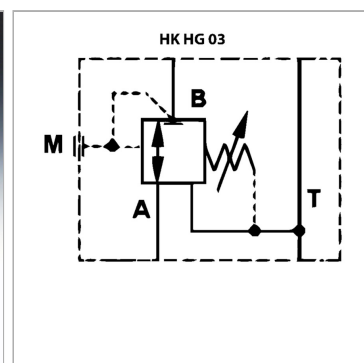

Характеристики

Исполнение	Клапан блочного монтажа с непосредственным управлением
Рабочее давление	макс. 350 бар
Объемный поток	макс. 40 л/мин
Соединение	ISO/Cetop 03 size 6

Информация о продукте

действует в канале	A	Диапазон регулировки давления макс.	100 bar
Domeniu de reglare presiune min.	20 bar	Высота пластины	40 mm

Указания

Эти клапаны должны быть отрегулированы по прецедентным случаям

Описание

Клапан блочного монтажа для установки при многослойном вертикальном сопряжении с клапанами ISO/Cetop 03 NG6

Указание по заказу