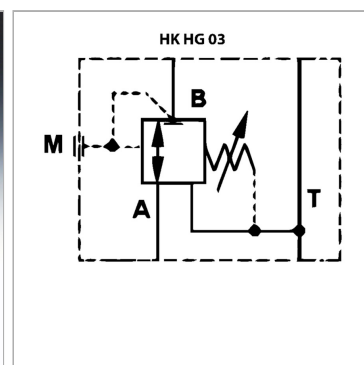

Характеристики

Исполнение	Клапан блочного монтажа с непосредственным управлением
Рабочее давление	макс. 350 бар
Объемный поток	макс. 40 л/мин
Соединение	ISO/Cetop 03 size 6

Информация о продукте

действует в канале	P	Диапазон регулировки давления макс.	100 bar
Domeniu de reglare presiune min.	20 bar	Высота пластины	40 mm

Указания

Эти клапаны должны быть отрегулированы по прецедентным случаям

Описание

Клапан блочного монтажа для установки при многослойном вертикальном сопряжении с клапанами ISO/Cetop 03 NG6

Указание по заказу