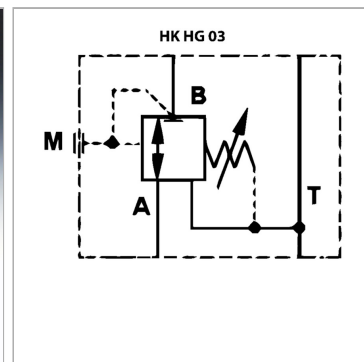

Характеристики

Исполнение	Клапан блочного монтажа с непосредственным управлением
Рабочее давление	макс. 350 бар
Объемный поток	макс. 40 л/мин
Соединение	ISO/Cetop 03 size 6

Информация о продукте

действует в канале	P	Диапазон регулировки давления макс.	32 bar
Domeniu de reglare presiune min.	3 bar	Высота пластины	40 mm

Указания

Эти клапаны должны быть отрегулированы по прецедентным случаям

Описание

Клапан блочного монтажа для установки при многослойном вертикальном сопряжении с клапанами ISO/Cetop 03 NG6

Указание по заказу