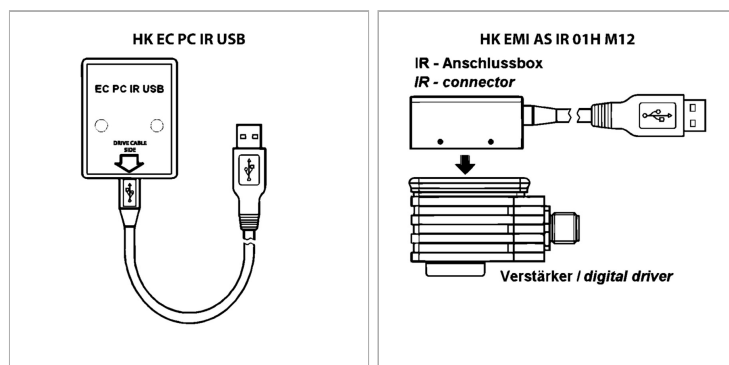

Характеристики

Исполнение	Адаптер с USB-портом для усилителя с модуляцией сигнала HK EMI
-------------------	--

Информация о продукте

Исполнение	Инфракрасный адаптер с USB-кабелем 3м
-------------------	---------------------------------------

Исполнение	Инфракрасный адаптер с USB-кабелем 3м
-------------------	---------------------------------------

Описание

Для настройки с помощью компьютера усилителей с модуляцией сигнала HK EMI AS IR Подключение к ПК через USB-порт Адаптер подключается к усилителю, выполняется прямая ИК-связь с усилителем со скоростью передачи 9,6 кбит/с. Внешний источник питания не требуется (питание осуществляется через USB-порт).

Комплект поставки

Инфракрасный адаптер USB-кабель 3 м