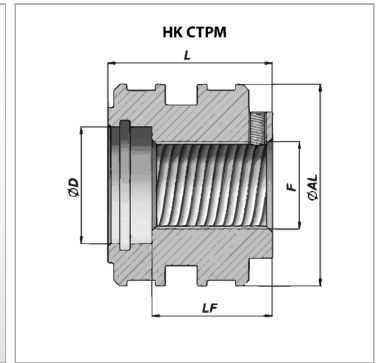

### Характеристики

**Материал** Сталь С40

### Информация о продукте

**Ø AL** 70 mm  
**Ø D** 35 mm  
**LF** 41 mm

**F** М 33 x 2  
**L** 56 mm

**подходящий комплект уплотнений** НК GKG СТМ 070 035