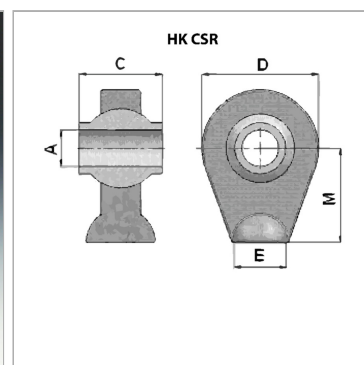

Характеристики

Область применения сельскохозяйственные машины

Материал Сталь С40

Информация о продукте

C 75 mm

E \varnothing 60

M 85 mm

A 50.2 mm

D 108 mm

Исполнение плоско обработанный