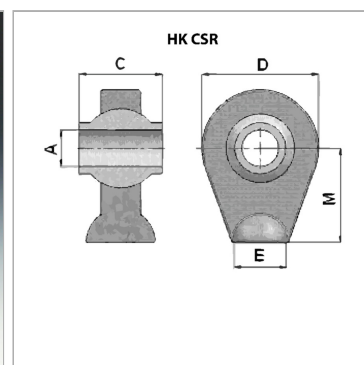

Характеристики

Область применения сельскохозяйственные машины

Материал Сталь С40

Информация о продукте

C 75 mm

E \varnothing 60

M 85 mm

A 45.2 mm

D 108 mm

Исполнение плоско обработанный