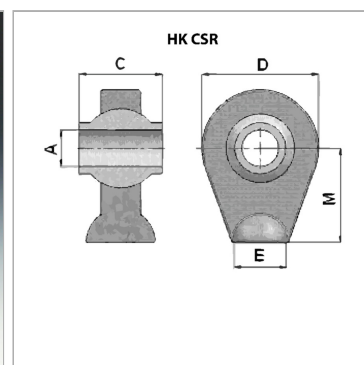

Характеристики

Область применения сельскохозяйственные машины

Материал Сталь С40

Информация о продукте

C 75 mm

E \varnothing 60

M 85 mm

A 40.2 mm

D 108 mm

Исполнение плоско обработанный