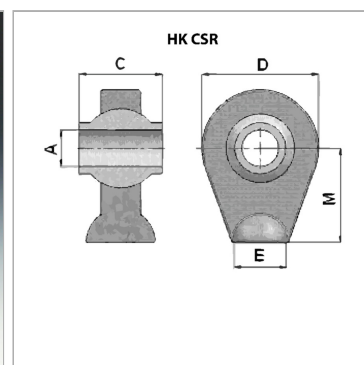

Характеристики

Область применения сельскохозяйственные машины

Материал Сталь С40

Информация о продукте

C 55 mm

E \varnothing 50

M 65 mm

A 30.2 mm

D 83 mm

Исполнение плоско обработанный