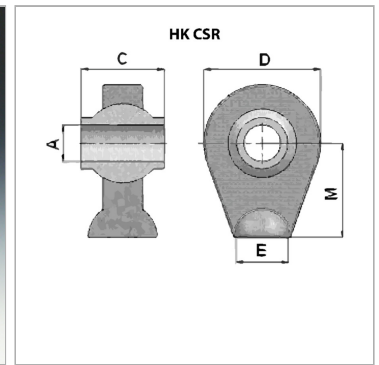

### Характеристики

**Область применения** сельскохозяйственные машины

**Материал** Сталь С40

### Информация о продукте

**C** 44 mm

**E** Ø 34

**M** 58 mm

**A** 20.2 mm

**D** 62 mm

**Исполнение** плоско обработанный