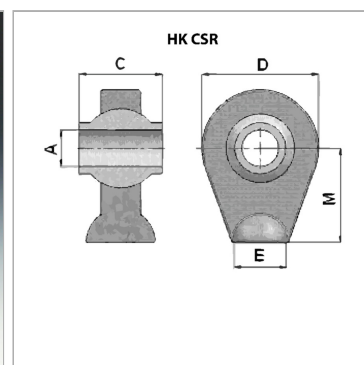

Характеристики

Область применения сельскохозяйственные машины

Материал Сталь С40

Информация о продукте

C 44 mm

E \varnothing 34

M 58 mm

A 19.3 mm

D 62 mm

Исполнение плоско обработанный