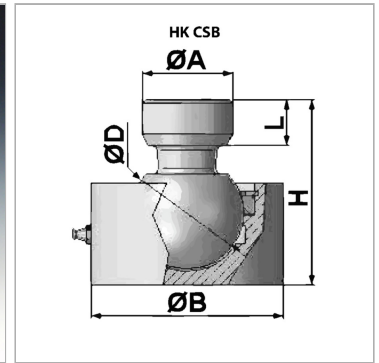

Характеристики

Материал	Сталь С46
----------	-----------

Информация о продукте

Ø A	60 mm
Ø D	70 mm
Ø B	105 mm

Ø B	105 mm
L	30 mm
H	115 mm