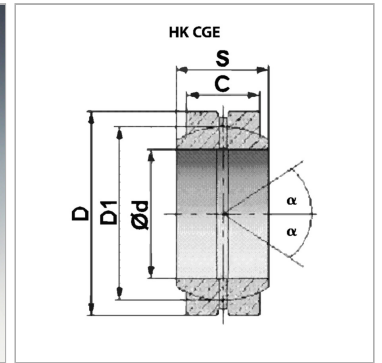

### Характеристики

<b>Норма</b>	DIN 648, серия E - ISO 6124/1
<b>Материал</b>	Сталь

### Информация о продукте

<b>C</b>	36 mm
<b>Ø d</b>	60 mm
<b>S</b>	44 mm

<b>D</b>	90 mm
<b>D1</b>	80 mm
<b>α</b>	6 °