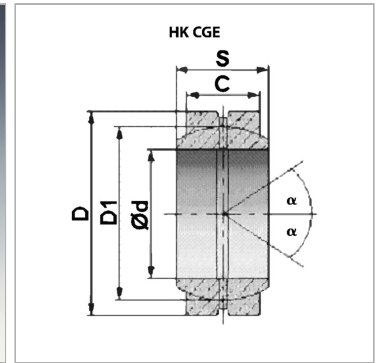

Характеристики

Норма	DIN 648, серия E - ISO 6124/1
Материал	Сталь

Информация о продукте

C	25 mm	D	68 mm
Ø d	45 mm	D1	60 mm
S	32 mm	α	7 °