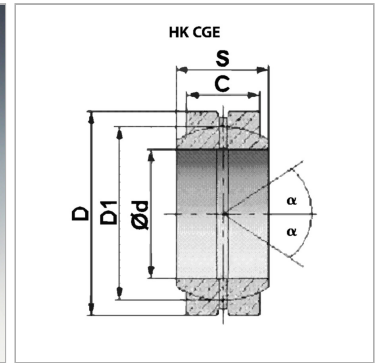

Характеристики

Норма	DIN 648, серия E - ISO 6124/1
Материал	Сталь

Информация о продукте

C	20 mm	D	55 mm
Ø d	35 mm	D1	47 mm
S	25 mm	α	6 °