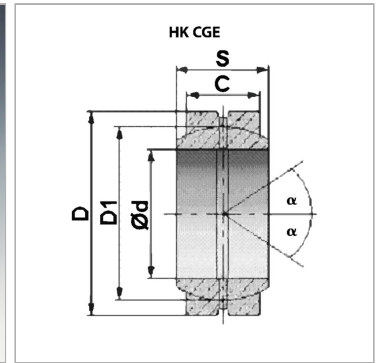

Характеристики

Норма	DIN 648, серия E - ISO 6124/1
Материал	Сталь

Информация о продукте

C	18 mm
Ø d	30 mm
S	22 mm

D	47 mm
D1	40.7 mm
α	6 °