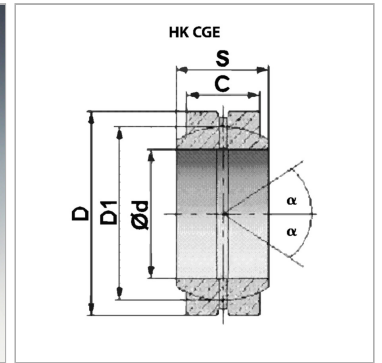

Характеристики

Норма	DIN 648, серия E - ISO 6124/1
Материал	Сталь

Информация о продукте

C	12 mm
Ø d	20 mm
S	16 mm

D	35 mm
D1	29 mm
α	9 °