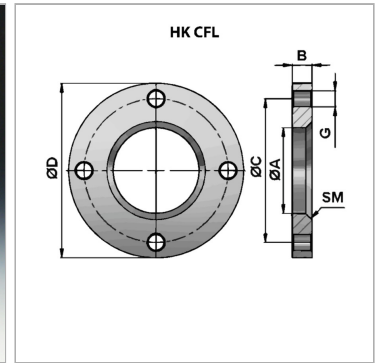

### Характеристики

**Материал** Сталь S355J0 (Fe510C)

### Информация о продукте

**Ø A** 178 mm  
**Ø D** 325 mm  
**Ø C** 270 mm

**B** 38 mm  
**SM** 12 x 45°  
**G** 6 x Ø 28