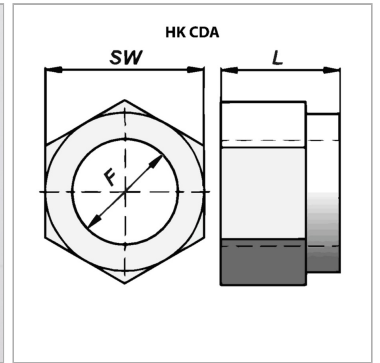

Характеристики

Материал	Сталь
----------	-------

Информация о продукте

SW	60 mm
F	M 39 x 3

F	M 39 x 3
L	42 mm