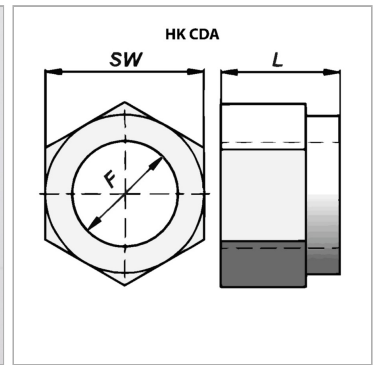

Характеристики

Материал	Сталь
-----------------	-------

Информация о продукте

SW	41 mm
F	M 27 x 2

F	M 27 x 2
L	30 mm