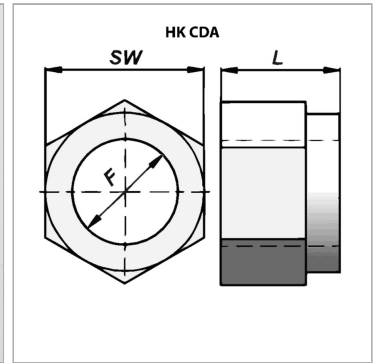

Характеристики

Материал	Сталь
----------	-------

Информация о продукте

SW	36 mm
F	M 24 x 2

F	M 24 x 2
L	27 mm