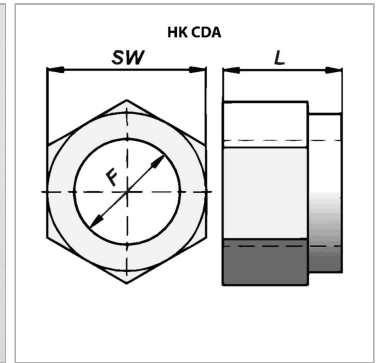

Характеристики

Материал	Сталь
----------	-------

Информация о продукте

SW	30 mm
F	M 20 x 1,5

F	M 20 x 1,5
L	23 mm