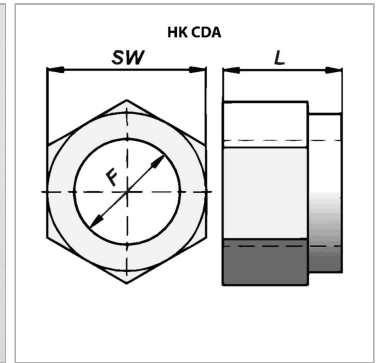

Характеристики

Материал	Сталь
----------	-------

Информация о продукте

SW	22 mm
F	M 14 x 1,5

F	M 14 x 1,5
L	16 mm