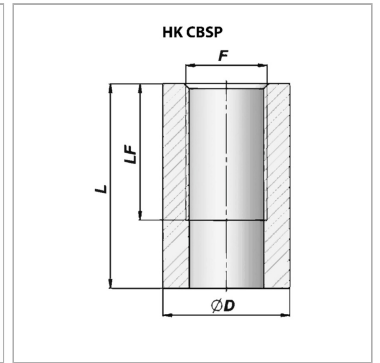

Характеристики

| | |
|----------|-----------|
| Материал | Steel C22 |
|----------|-----------|

Информация о продукте

| | |
|----|--------|
| LF | 33 mm |
| F | G 1/2" |

| | |
|-----|-------|
| Ø D | 30 mm |
| L | 48 mm |