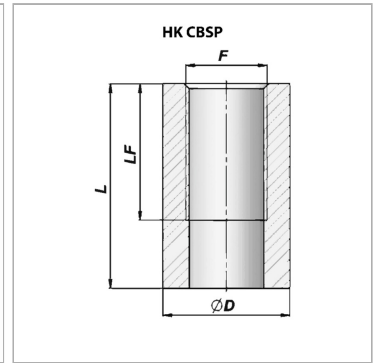

Характеристики

Материал	Steel C22
----------	-----------

Информация о продукте

LF	28 mm
F	G 3/8"

Ø D	26 mm
L	42 mm