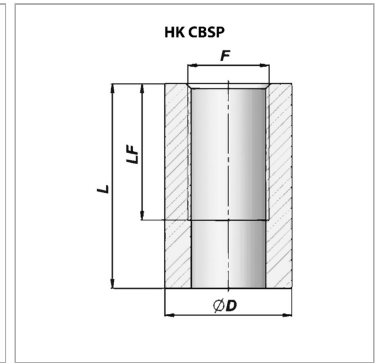

Характеристики

Материал	Steel C22
----------	-----------

Информация о продукте

LF	27 mm
F	G 1/4"

Ø D	22 mm
L	40 mm