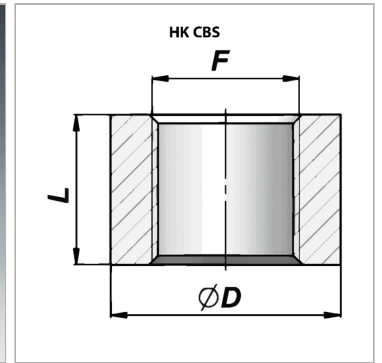

### Характеристики

Материал	Steel C22
----------	-----------

### Информация о продукте

F	G 1"
Ø D	45 mm

Ø D	45 mm
L	25 mm