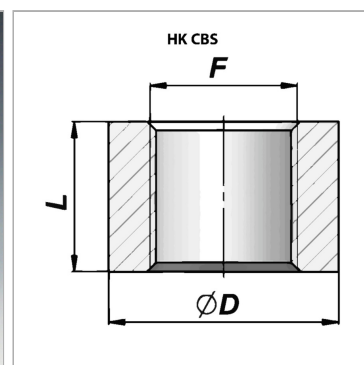

Характеристики

| | |
|----------|-----------|
| Материал | Steel C22 |
|----------|-----------|

Информация о продукте

| | |
|-----|--------|
| F | G 3/8" |
| Ø D | 26 mm |

| | |
|-----|-------|
| Ø D | 26 mm |
| L | 17 mm |