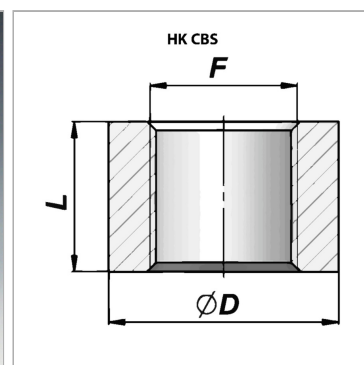

Характеристики

Материал	Steel C22
----------	-----------

Информация о продукте

F	G 1/4"
Ø D	22 mm

Ø D	22 mm
L	16 mm