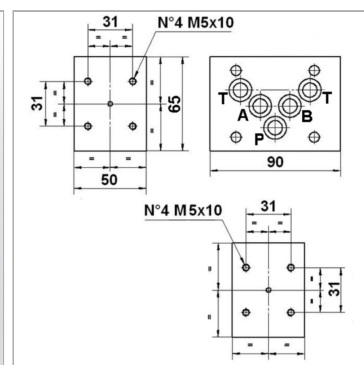

## Соединительная плита ВКМ для мембранного выключателя MAP

Обновлено: 04.29.24

### Характеристики

<b>Материал</b>	Сталь
<b>Соединение</b>	ISO/Cetop 05 size 10
<b>Применение</b>	для монтажа мембранных выключателей с фланцем 31x31 мм с 4 отверстиями

### Информация о продукте

Измерительный канал Р

Измерительный канал Р