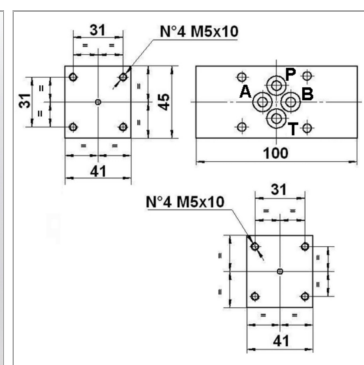

Соединительная плита ВМ для мембранного выключателя MAP

Обновлено: 04.28.24

Характеристики

Материал	Сталь
Соединение	ISO/Cetop 03 size 6
Применение	для монтажа мембранных выключателей с фланцем 31x31 мм с 4 отверстиями

Информация о продукте

Измерительный канал A+B

Измерительный канал A+B