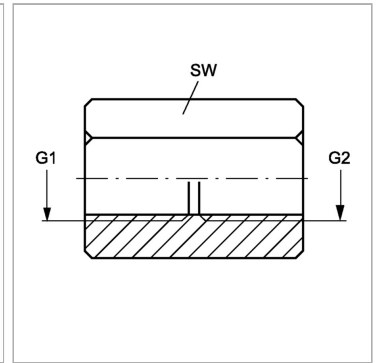

### Характеристики

<b>Конструкция</b>	прямые
<b>Модель</b>	Соединительный штуцер
<b>Соединение 1</b>	Внутренняя резьба BSP, цилиндрическая
<b>Соединение 2</b>	Внутренняя резьба BSP, цилиндрическая
<b>Материал</b>	Сталь
<b>Защита поверхности</b>	Гальваническое покрытие

### Информация о продукте

<b>G1</b>	G 3/4" -14
<b>G2</b>	G 1/2" -14

<b>G2</b>	G 1/2" -14
<b>SW</b>	32 mm

*SW = размер под ключ*