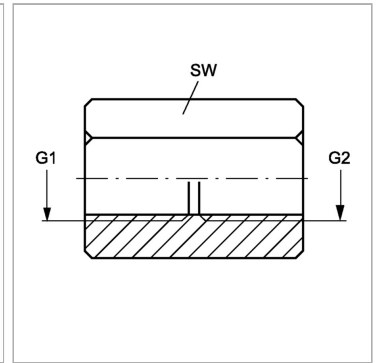

Характеристики

| | |
|---------------------------|---------------------------------------|
| Конструкция | прямые |
| Модель | Соединительный штуцер |
| Соединение 1 | Внутренняя резьба BSP, цилиндрическая |
| Соединение 2 | Внутренняя резьба BSP, цилиндрическая |
| Материал | Сталь |
| Защита поверхности | Гальваническое покрытие |

Информация о продукте

| | |
|-----------|------------|
| G1 | G 5/8" -14 |
| G2 | G 5/8" -14 |

| | |
|-----------|------------|
| G2 | G 5/8" -14 |
| SW | 30 mm |

SW = размер под ключ