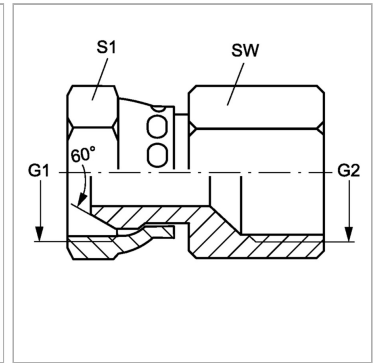

### Характеристики

|                           |  |
|---------------------------|--|
| <b>Конструкция</b>        | прямые                                   |
| <b>Модель</b>             | Навинчиваемый соединитель                |
| <b>Форма уплотнения 1</b> | Наружный конус 60°                       |
| <b>Соединение 1</b>       | Гаечная резьба BSP                       |
| <b>Форма уплотнения 2</b> | Плоское уплотнение                       |
| <b>Соединение 2</b>       | Внутренняя резьба BSP,<br>цилиндрическая |
| <b>Материал</b>           | Сталь                                    |
| <b>Защита поверхности</b> | Гальваническое покрытие                  |

### Информация о продукте

|                |            |
|----------------|------------|
| <b>G1 + G2</b> | G 3/4" -14 |
| <b>SW</b>      | 32 mm      |

|           |       |
|-----------|-------|
| <b>SW</b> | 32 mm |
| <b>S1</b> | 32    |

*SW, S1, S2, S3 = размер под ключ*